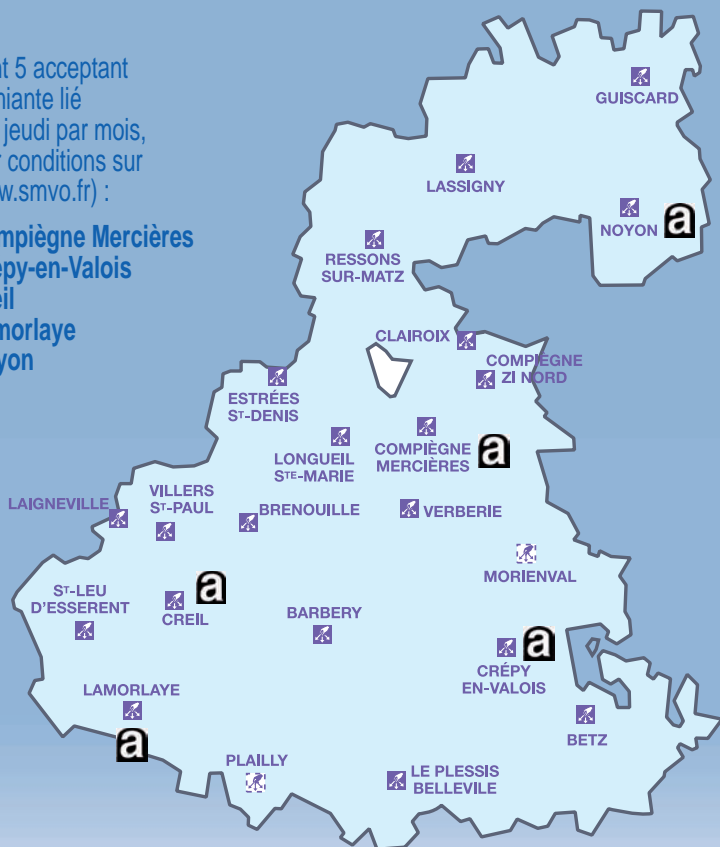

\* Voir conditions d'accès sur site [www.smvo.fr](http://www.smvo.fr).  
Service proposé dans 5 déchetteries du réseau Verdi :  
Noyon, Creil, Compiègne Mercrières Crépy-en-Valois et l'Eco station de Lamorlaye.

# 20 déchetteries proches de vos lieux de travail

dont 5 acceptant  
l'amiante lié  
(un jeudi par mois,  
voir conditions sur  
[www.smvo.fr](http://www.smvo.fr)) :

Compiègne Mercières  
Crépy-en-Valois  
Creil  
Lamorlaye  
Noyon

-  20 déchetteries  
ouvertes
-  Ouvertures prévues  
en 2009/2010
-  Déchetteries acceptant  
l'amiante lié

**Un seul et même horaire  
pour toutes les déchetteries du réseau Verdi**

> Du mardi au jeudi **9h-12h** et **14h-18h**